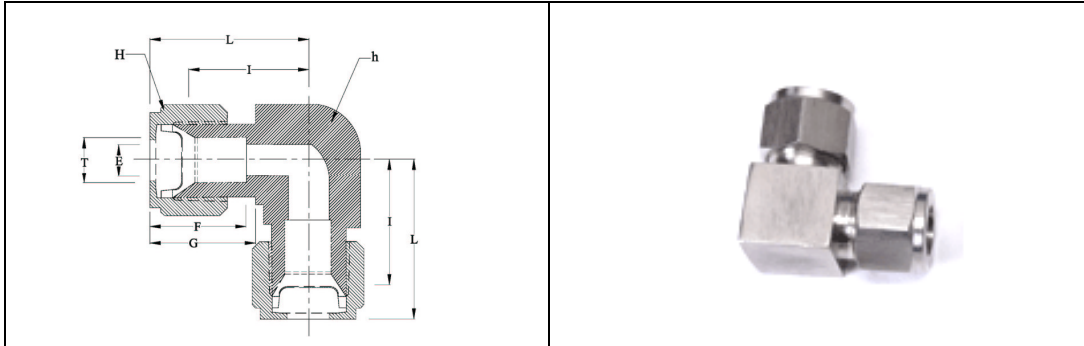

Elbow Union

Tube O.D. T in	E Min	h in	H in	F	G	I	L
1/16	1.27	3/8	5/16	8.63	10.92	14.00	17.88
1/8	2.28	3/8	7/16	12.70	15.24	15.74	22.35
3/16	3.04	1/2	1/2	13.71	16.00	17.78	24.38
1/4	4.82	1/2	9/16	15.24	17.78	19.55	26.92
5/16	6.35	9/16	5/8	16.25	18.54	21.33	28.70
3/8	7.11	5/8	11/16	16.76	19.30	23.11	30.48
1/2	10.41	13/16	7/8	22.86	21.84	25.90	36.06
5/8	12.70	15/16	1	24.38	21.84	28.70	38.80
3/4	15.74	1-1/16	1-1/8	24.38	21.84	29.71	39.87
7/8	18.28	1-1/4	1-1/4	25.90	21.84	34.54	44.70
1	22.35	1-27/64	1-1/2	31.24	26.41	36.83	49.02